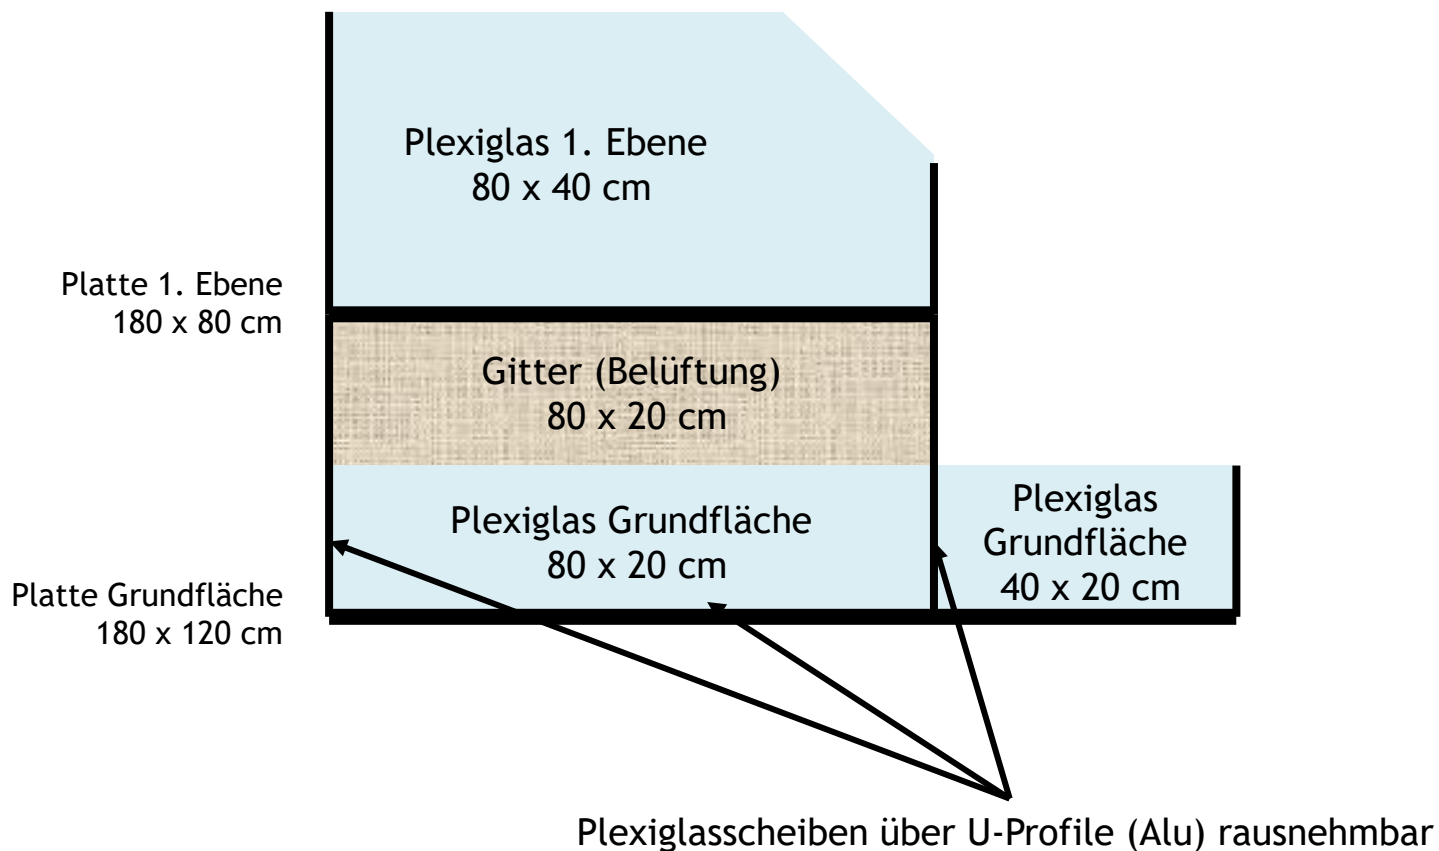

Seitenansicht