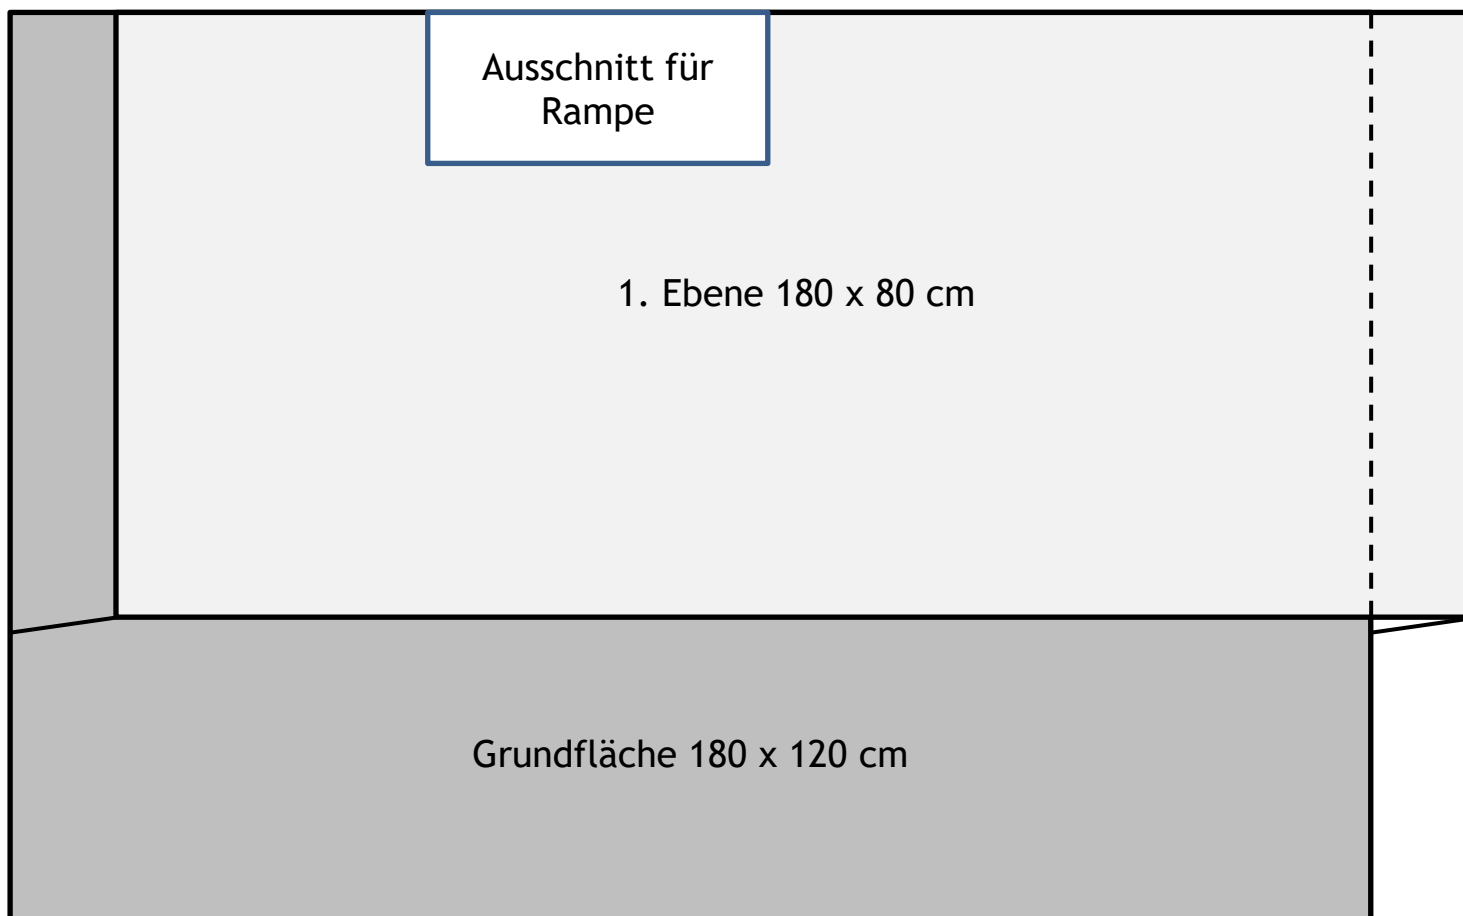

Draufsicht