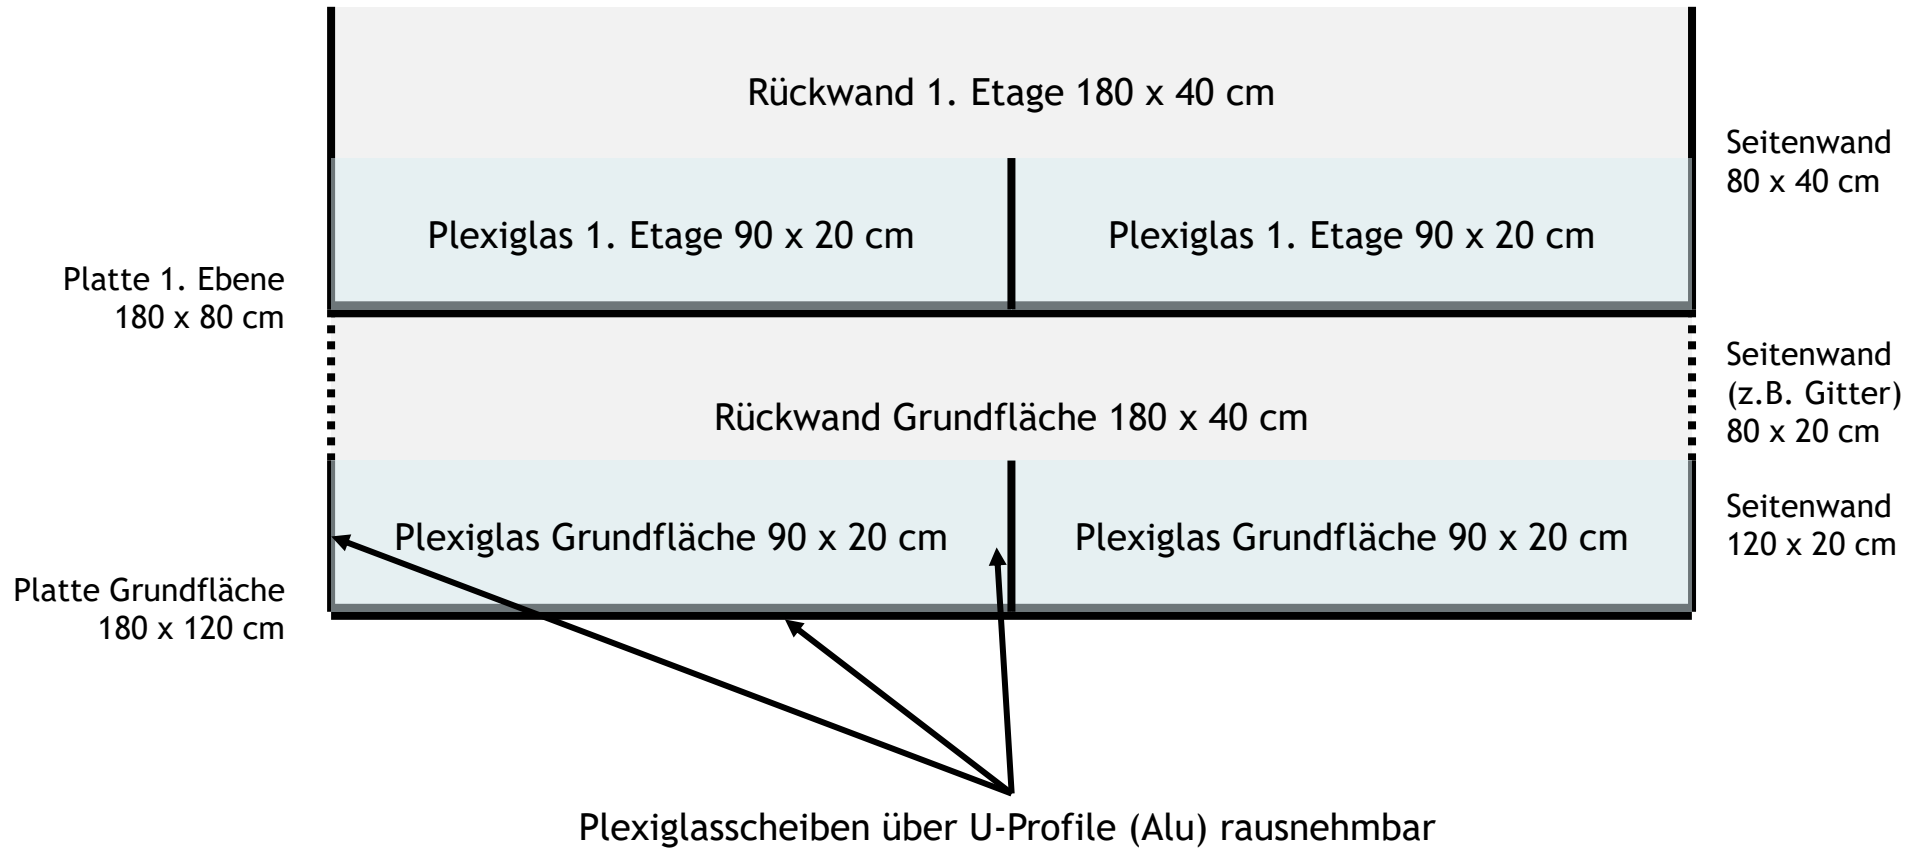

Vorderansicht